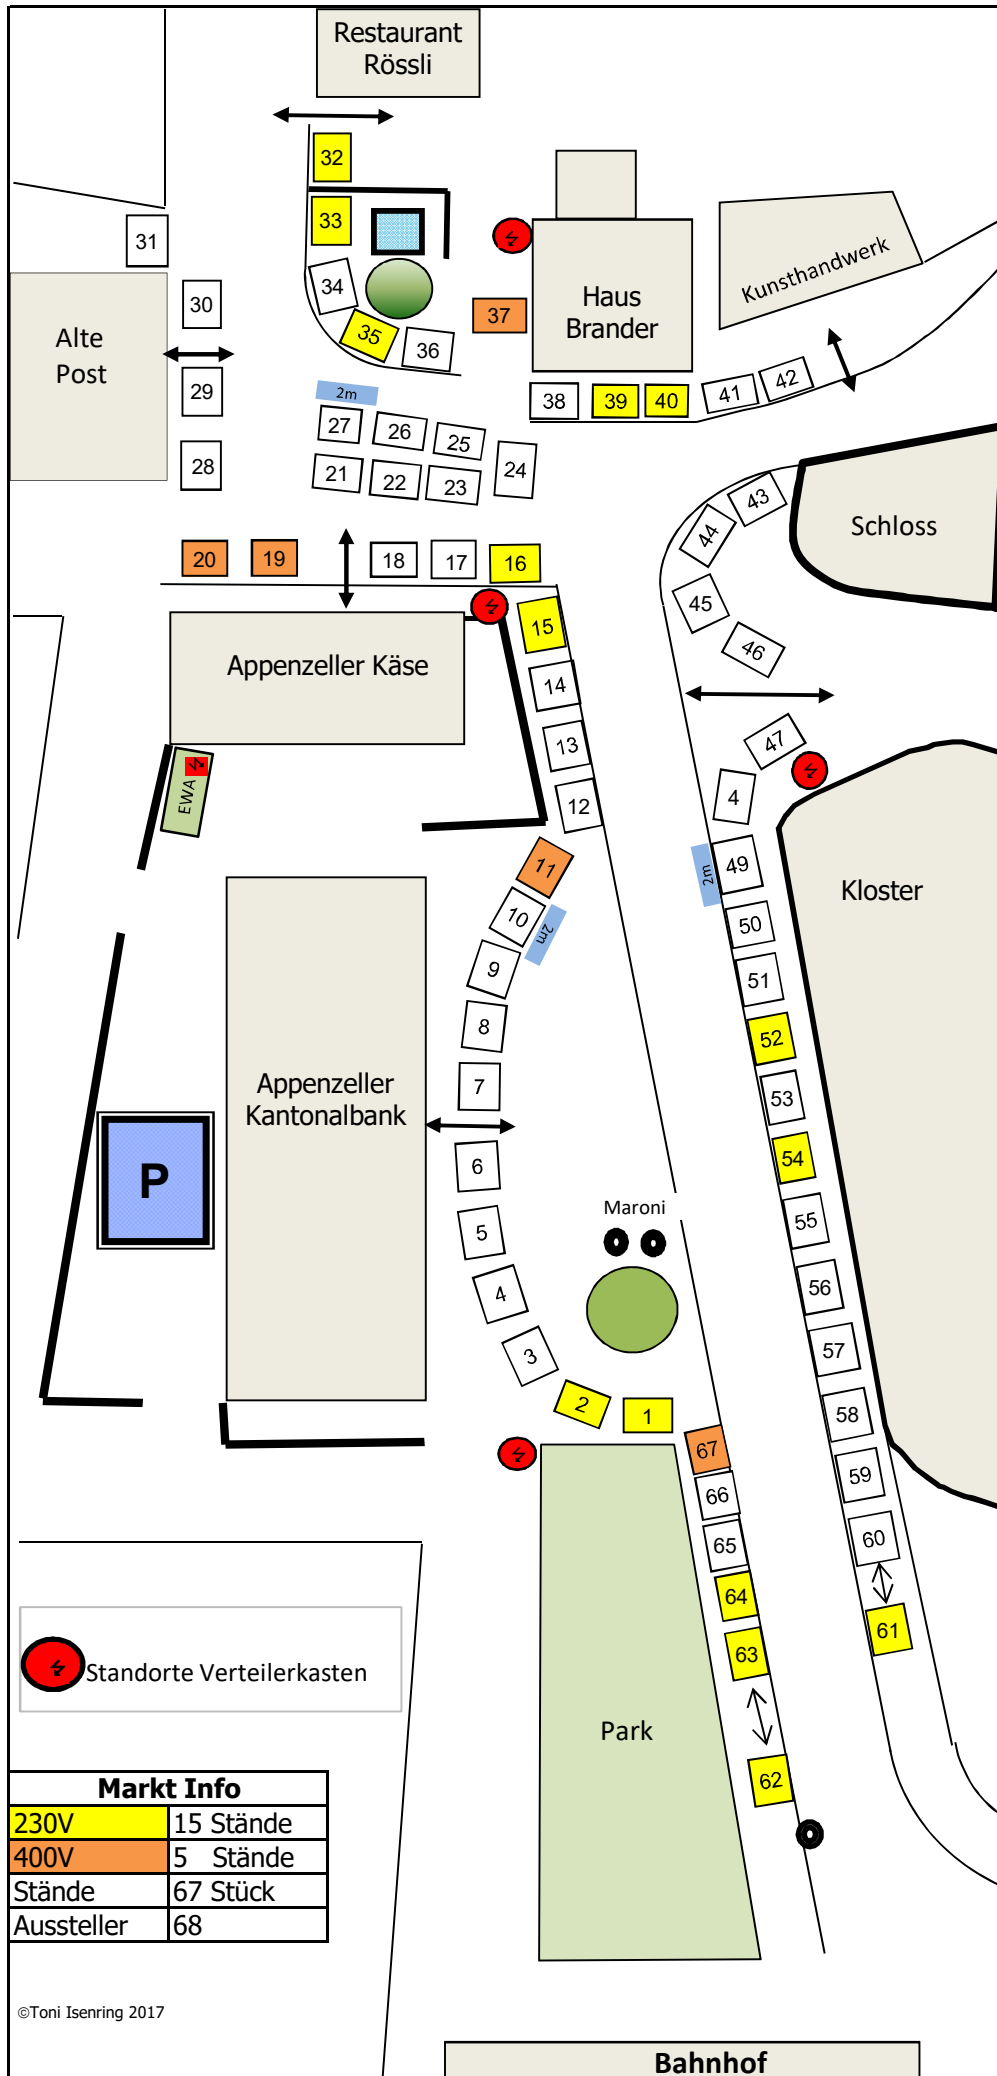

Standeinteilung Postplatz Markt 2017

 Standorte Verteilerkasten

Markt Info	
230V	15 Stände
400V	5 Stände
Stände	67 Stück
Aussteller	68

Teilnehmer Postplatzmarkt 2017

Stand Nr.	Name	Strom		Standlängen	
		230V	400V	3m Stand	2m Stand
1	AG 2	x		x	
2	Wachter Rita	x		x	
3	Baumann Patrik			x	
4	Fuster Rosmarie			x	
5	Brülisauer Cornelia			x	
6	Sonderegger Madleine			x	
7	Bienz Annette			x	
8	Moor Kathrin			x	
9	Breda Myrtha			x	
10	Zäch-Niedermann				x
11	Signer Rosidah		x	x	
12	Stahl Christa			x	
13	Vicini Maurizio			x	
14	Waibel Christine			x	
15	Lehner Brigitte	x		x	
16	Schoch Marianne	x		x	
17	Meister Luzia			x	
18	Gross- Neff Karin			x	
19	SO Appenzeller Käse		x	x	
20	Rusch Bruno		x	x	
21	Bischoff Annelise			x	
22	Matzenauer Heinz			x	
23	Hoflädli			x	
24	Daniel Fuster			x	
25	Anderegg Veronika			x	
26	Aemsiger Erika			x	
27	Brunner Anita				x
28	Casparin Karin			x	
29	Kyboot Shop			x	
30	Fürer Daniela			x	
31	Wetter Metzg			x	
32	Goba	x		x	
33	Blöchliger Susi	x		x	
34	Schafflützel Monika			x	
35	Stähli Peter	x		x	
36	Krämer Edeltraud			x	
37	Paula Räss		x	x	
38	Valauta			x	
39	Gschwend Ida	x		x	
40	Romano Patrizia	x		x	
41	Pfadi Maurena		Privat	x	
42	Pro Juventute			x	
43	Fässler Walter			x	
44	Lenhard Charlotte			x	
45	Köppel Antonia / Kloster			x	
46	1/2 Wyss Andreas + Regula Fässler			x	
47	Fässler Thomas			x	
48	Inauen Brigitte			x	
49	Räss Rosi				x
50	Appenzeller Volksfreund			x	
51	Sutter Marianne			x	
52	Stauffer Lisa	x		x	
53	Preisig Gertrud			x	
54	Weh Heidi	x		x	
55	Scheiwiller Gerry			x	
56	Manser Hansueli			x	
57	FMG			x	
58	Staub Elisabeth			x	
59	Hofmann Alice			x	
60	Helferberger Yvonne			x	
61	Werkstätte & Wohnheim Steig	x		x	
62	Gmünder Hans	x		x	
63	Helfer Barbara	x		x	
64	Breitenmoser Metzgerei	x		x	
65	Steiner Janine			x	
66	Bleisch			x	
67	Bettina Haas		x	x	
Total 67		15	5	64	3